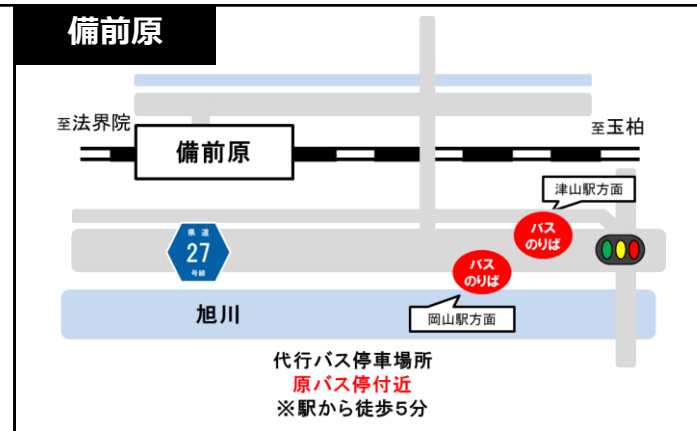

**【ご注意】**  
**代行輸送①②③について**  
 岡山駅にて代行輸送から各方面の列車への接続はいたしません。  
 ※（玉柏・法界院～岡山間）は降車のみとなります。

# 津山線一部列車の運休及び代行輸送の実施について

下り方面②

JR西日本では、線路設備の集中工事のため、一部列車を運休し代行輸送を実施します。ご利用のお客様にはご不便をおかけいたしますが、ご理解とご協力をお願いいたします。

**実施日：2025年1月20日(月)～24日(金)、27日(月)～31日(金)**

**運休区間：金川→岡山**（玉柏・法界院→岡山は臨時列車運転）

駅名	運休列車	臨時列車	代行輸送④	運休列車	臨時列車	代行輸送⑤	運休列車	臨時列車	代行輸送⑥	
津山	発	11:41		12:28			13:53			
津山口	発	レ		12:31			レ			
佐良山	発	レ		12:36			レ			
亀甲	発	11:52		12:42			14:04			
小原	発	通常 運転	レ	通常 運転	12:46		通常 運転	レ		
誕生寺	発	レ		12:50			レ			
弓削	発	12:02		12:54			14:13			
神目	発	レ		12:59			レ			
福渡	発	12:14		13:07			14:24			
建部	発	レ	乗換	13:12	乗換		レ	乗換		
金川	着	12:26	乗換	13:20	乗換		14:35	乗換		
	発	12:27	12:35	13:27	13:28	14:37	14:43			
野々口	発	レ	レ	13:32	13:37	レ	レ			
牧山	発	運 転 休 止	レ	運 転 休 止	13:39	13:53	運 転 休 止	レ	レ	
玉柏	発	レ	レ	13:44	13:44	※14:00	レ	レ		
備前原	発	レ	レ	13:48	13:48	※14:06	レ	レ		
法界院	発	12:46	12:46	※13:10	13:53	13:53	※14:14	14:57	14:57	※15:18
岡山	着	12:49	12:49	※13:20	13:56	13:56	※14:24	15:00	15:00	※15:28

**【ご注意】**  
**代行輸送④⑤⑥について**  
 岡山駅にて代行輸送から各方面の列車への接続はいたしません。  
 ※（玉柏・法界院～岡山間）は降車のみとなります。

**【きっぷの取り扱い】**

- ・あらかじめ目的地までの乗車券類をお買い求めください。
- ・券売機を設置していない駅からのご乗車の際は降車駅にて現金でお支払いいただくか、駅の運賃箱へお入れください。
- ・ICカードをご利用の際は乗車・降車の際に駅の改札機にタッチをしてください。