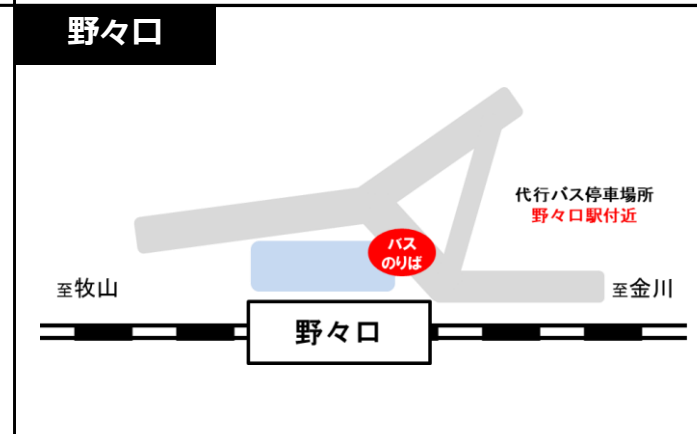

【きっぷの取り扱い】

- ・あらかじめ目的地までの乗車券類をお買い求めください。
- ・券売機を設置していない駅からのご乗車の際は降車駅にて現金でお支払いいただくか、駅の運賃箱へお入れください。
- ・ICカードをご利用の際は乗車・降車の際に駅の改札機にタッチをしてください。

【注意事項】

- ・道路状況により時間を要することもあるため、時刻表どおりに運行できないこともあります。
- ・天候状況や周辺線区の列車運行状況により代行バス等の運行を取りやめることがあります。
- ・最新の運行状況については「JR西日本運行情報」をご覧ください。

JR西日本運行情報