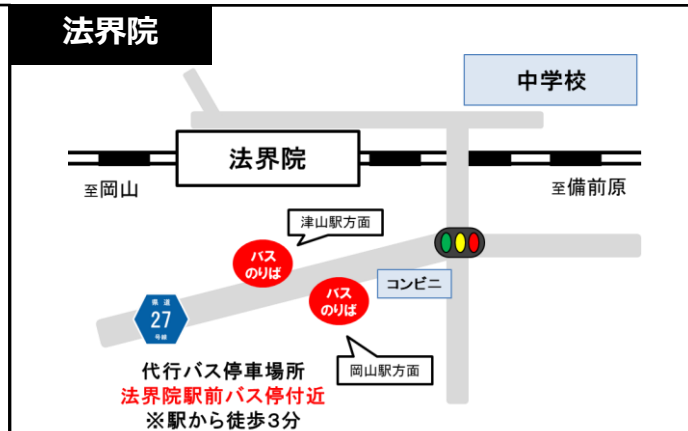

**【ご注意】**  
**代行輸送①②③について**  
 岡山駅にて代行輸送から各方面の列車への接続はいたしません。  
 ※（玉柏・法界院～岡山間）は降車のみとなります。

# 津山線一部列車の運休及び代行輸送の実施について

下り方面②

JR西日本では、線路設備の集中工事のため、一部列車を運休し代行輸送を実施します。ご利用のお客様にはご不便をおかけいたしますが、ご理解とご協力をお願いいたします。

**実施日：2025年1月20日(月)～24日(金)、27日(月)～31日(金)**

**運休区間：金川→岡山**（玉柏・法界院→岡山は臨時列車運転）

駅名	運休列車	臨時列車	代行輸送④	運休列車	臨時列車	代行輸送⑤	運休列車	臨時列車	代行輸送⑥	
津山	発	11:41		12:28			13:53			
津山口	発	レ		12:31			レ			
佐良山	発	レ		12:36			レ			
亀甲	発	11:52		12:42			14:04			
小原	発	通常 運転	レ	通常 運転	12:46		通常 運転	レ		
誕生寺	発	レ		12:50			レ			
弓削	発	12:02		12:54			14:13			
神目	発	レ		12:59			レ			
福渡	発	12:14		13:07			14:24			
建部	発	レ	乗換	13:12	乗換		レ	乗換		
金川	着	12:26	乗換	13:20	乗換		14:35	乗換		
	発	12:27	12:35	13:27	13:28	14:37	14:43			
野々口	発	レ	レ	13:32	13:37	レ	レ			
牧山	発	運 転 休 止	レ	運 転 休 止	13:39	13:53	運 転 休 止	レ	レ	
玉柏	発	レ	レ	13:44	13:44	※14:00	レ	レ		
備前原	発	レ	レ	13:48	13:48	※14:06	レ	レ		
法界院	発	12:46	12:46	※13:10	13:53	13:53	※14:14	14:57	14:57	※15:18
岡山	着	12:49	12:49	※13:20	13:56	13:56	※14:24	15:00	15:00	※15:28

**【ご注意】**  
**代行輸送④⑤⑥について**  
 岡山駅にて代行輸送から各方面の列車への接続はいたしません。  
 ※（玉柏・法界院～岡山間）は降車のみとなります。

**【きっぷの取り扱い】**

- ・あらかじめ目的地までの乗車券類をお買い求めください。
- ・券売機を設置していない駅からのご乗車の際は降車駅にて現金でお支払いいただくか、駅の運賃箱へお入れください。
- ・ICカードをご利用の際は乗車・降車の際に駅の改札機にタッチをしてください。