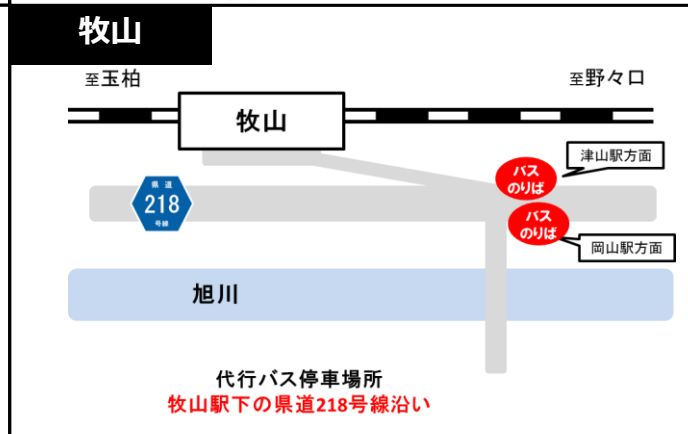

**【ご注意】**  
**代行輸送①②③について**  
 岡山駅にて代行輸送から各方面の列車への接続はいたしません。  
 ※（玉柏・法界院～岡山間）は降車のみとなります。

# 津山線一部列車の運休及び代行輸送の実施について

下り方面②

JR西日本では、線路設備の集中工事のため、一部列車を運休し代行輸送を実施します。ご利用のお客様にはご不便をおかけいたしますが、ご理解とご協力をお願いいたします。

**実施日：2025年1月20日(月)～24日(金)、27日(月)～31日(金)**

**運休区間：金川→岡山**（玉柏・法界院→岡山は臨時列車運転）

駅名	運休列車	臨時列車	代行輸送④	運休列車	臨時列車	代行輸送⑤	運休列車	臨時列車	代行輸送⑥	
津山	発	11:41		12:28			13:53			
津山口	発	レ		12:31			レ			
佐良山	発	レ		12:36			レ			
亀甲	発	11:52		12:42			14:04			
小原	発	通常 運転	レ	通常 運転	12:46		通常 運転	レ		
誕生寺	発	レ		12:50			レ			
弓削	発	12:02		12:54			14:13			
神目	発	レ		12:59			レ			
福渡	発	12:14		13:07			14:24			
建部	発	レ	乗換	13:12	乗換		レ	乗換		
金川	着	12:26	乗換	13:20	乗換		14:35	乗換		
	発	12:27	12:35	13:27	13:28	14:37	14:43			
野々口	発	レ	レ	13:32	13:37	レ	レ			
牧山	発	運 転 休 止	レ	運 転 休 止	13:39	13:53	運 転 休 止	レ	レ	
玉柏	発	レ	レ	13:44	13:44	※14:00	レ	レ		
備前原	発	レ	レ	13:48	13:48	※14:06	レ	レ		
法界院	発	12:46	12:46	※13:10	13:53	13:53	※14:14	14:57	14:57	※15:18
岡山	着	12:49	12:49	※13:20	13:56	13:56	※14:24	15:00	15:00	※15:28

**【ご注意】**  
**代行輸送④⑤⑥について**  
 岡山駅にて代行輸送から各方面の列車への接続はいたしません。  
 ※（玉柏・法界院～岡山間）は降車のみとなります。

**【きっぷの取り扱い】**

- ・あらかじめ目的地までの乗車券類をお買い求めください。
- ・券売機を設置していない駅からのご乗車の際は降車駅にて現金でお支払いいただくか、駅の運賃箱へお入れください。
- ・ICカードをご利用の際は乗車・降車の際に駅の改札機にタッチをしてください。