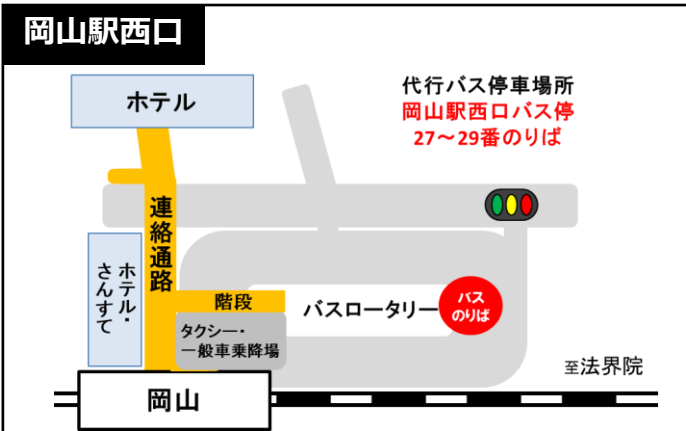

**【ご注意】**  
**代行輸送①②③について**  
 岡山駅にて代行輸送から各方面の列車への接続はいたしません。  
 ※（玉柏・法界院～岡山間）は降車のみとなります。

# 津山線一部列車の運休及び代行輸送の実施について

下り方面②

JR西日本では、線路設備の集中工事のため、一部列車を運休し代行輸送を実施します。ご利用のお客様にはご不便をおかけいたしますが、ご理解とご協力をお願いいたします。

**実施日：2025年1月20日(月)～24日(金)、27日(月)～31日(金)**

**運休区間：金川→岡山**（玉柏・法界院→岡山は臨時列車運転）

駅名	運休列車	臨時列車	代行輸送④	運休列車	臨時列車	代行輸送⑤	運休列車	臨時列車	代行輸送⑥	
津山	発	11:41		12:28			13:53			
津山口	発	レ		12:31			レ			
佐良山	発	レ		12:36			レ			
亀甲	発	11:52		12:42			14:04			
小原	発	通常 運転	レ	通常 運転	12:46		通常 運転	レ		
誕生寺	発	レ		12:50			レ			
弓削	発	12:02		12:54			14:13			
神目	発	レ		12:59			レ			
福渡	発	12:14		13:07			14:24			
建部	発	レ	乗換	13:12	乗換		レ	乗換		
金川	着	12:26	乗換	13:20	乗換		14:35	乗換		
	発	12:27	12:35	13:27	13:28	14:37	14:43			
野々口	発	レ	レ	13:32	13:37	レ	レ			
牧山	発	運 転 休 止	レ	運 転 休 止	13:39	13:53	運 転 休 止	レ	レ	
玉柏	発	レ	レ	13:44	13:44	※14:00	レ	レ		
備前原	発	レ	レ	13:48	13:48	※14:06	レ	レ		
法界院	発	12:46	12:46	※13:10	13:53	13:53	※14:14	14:57	14:57	※15:18
岡山	着	12:49	12:49	※13:20	13:56	13:56	※14:24	15:00	15:00	※15:28

**【ご注意】**  
**代行輸送④⑤⑥について**  
 岡山駅にて代行輸送から各方面の列車への接続はいたしません。  
 ※（玉柏・法界院～岡山間）は降車のみとなります。

**【きっぷの取り扱い】**

- ・あらかじめ目的地までの乗車券類をお買い求めください。
- ・券売機を設置していない駅からのご乗車の際は降車駅にて現金でお支払いいただくか、駅の運賃箱へお入れください。
- ・ICカードをご利用の際は乗車・降車の際に駅の改札機にタッチをしてください。