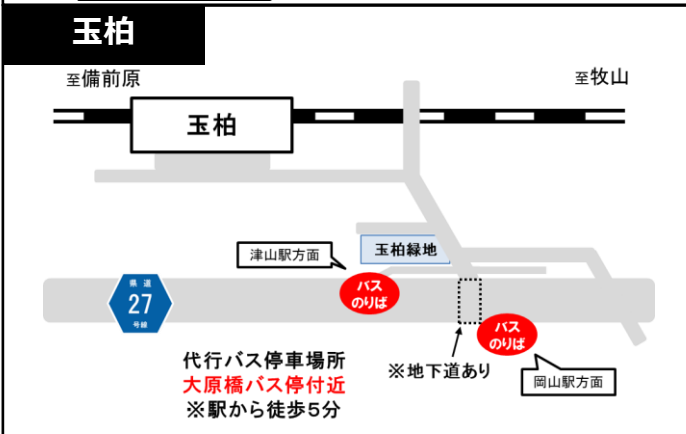

**【ご注意】**  
**代行輸送①②③について**  
 岡山駅にて代行輸送から各方面の列車への接続はいたしません。  
 ※（玉柏・法界院～岡山間）は降車のみとなります。

# 津山線一部列車の運休及び代行輸送の実施について

下り方面②

JR西日本では、線路設備の集中工事のため、一部列車を運休し代行輸送を実施します。ご利用のお客様にはご不便をおかけいたしますが、ご理解とご協力をお願いいたします。

**実施日：2025年1月20日(月)～24日(金)、27日(月)～31日(金)**

**運休区間：金川→岡山**（玉柏・法界院→岡山は臨時列車運転）

駅名	運休列車	臨時列車	代行輸送④	運休列車	臨時列車	代行輸送⑤	運休列車	臨時列車	代行輸送⑥	
津山	発	11:41		12:28			13:53			
津山口	発	レ		12:31			レ			
佐良山	発	レ		12:36			レ			
亀甲	発	11:52		12:42			14:04			
小原	発	通常 運転	レ	通常 運転	12:46		通常 運転	レ		
誕生寺	発	レ		12:50			レ			
弓削	発	12:02		12:54			14:13			
神目	発	レ		12:59			レ			
福渡	発	12:14		13:07			14:24			
建部	発	レ	乗換	13:12	乗換		レ	乗換		
金川	着	12:26	乗換	13:20	乗換		14:35	乗換		
	発	12:27	12:35	13:27	13:28	14:37	14:43			
野々口	発	レ	レ	13:32	13:37	レ	レ			
牧山	発	運 転 休 止	レ	運 転 休 止	13:39	13:53	運 転 休 止	レ	レ	
玉柏	発	レ	レ	13:44	13:44	※14:00	レ	レ		
備前原	発	レ	レ	13:48	13:48	※14:06	レ	レ		
法界院	発	12:46	12:46	※13:10	13:53	13:53	※14:14	14:57	14:57	※15:18
岡山	着	12:49	12:49	※13:20	13:56	13:56	※14:24	15:00	15:00	※15:28

**【ご注意】**  
**代行輸送④⑤⑥について**  
 岡山駅にて代行輸送から各方面の列車への接続はいたしません。  
 ※（玉柏・法界院～岡山間）は降車のみとなります。

**【きっぷの取り扱い】**

- ・あらかじめ目的地までの乗車券類をお買い求めください。
- ・券売機を設置していない駅からのご乗車の際は降車駅にて現金でお支払いいただくか、駅の運賃箱へお入れください。
- ・ICカードをご利用の際は乗車・降車の際に駅の改札機にタッチをしてください。