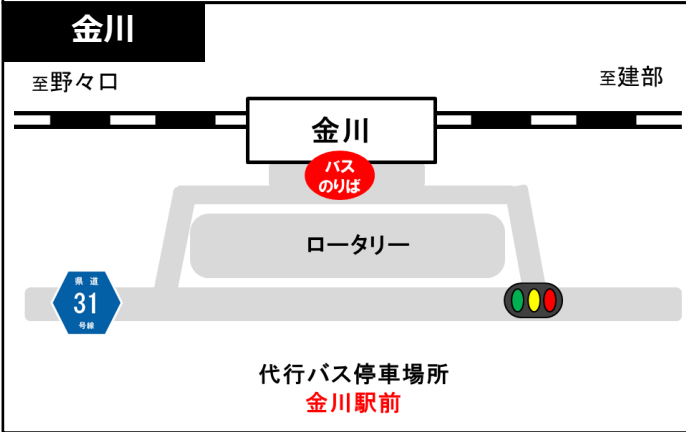

**【ご注意】**  
**代行輸送①②③について**  
 岡山駅にて代行輸送から各方面の列車への接続はいたしません。  
 ※（玉柏・法界院～岡山間）は降車のみとなります。

# 津山線一部列車の運休及び代行輸送の実施について

下り方面②

JR西日本では、線路設備の集中工事のため、一部列車を運休し代行輸送を実施します。ご利用のお客様にはご不便をおかけいたしますが、ご理解とご協力をお願いいたします。

**実施日：2025年1月20日(月)～24日(金)、27日(月)～31日(金)**

**運休区間：金川→岡山**（玉柏・法界院→岡山は臨時列車運転）

駅名	運休列車	臨時列車	代行輸送④	運休列車	臨時列車	代行輸送⑤	運休列車	臨時列車	代行輸送⑥	
津山	発	11:41		12:28			13:53			
津山口	発	レ		12:31			レ			
佐良山	発	レ		12:36			レ			
亀甲	発	11:52		12:42			14:04			
小原	発	通常 運転	レ	通常 運転	12:46		通常 運転	レ		
誕生寺	発	レ		12:50			レ			
弓削	発	12:02		12:54			14:13			
神目	発	レ		12:59			レ			
福渡	発	12:14		13:07			14:24			
建部	発	レ	乗換	13:12	乗換		レ	乗換		
金川	着	12:26	乗換	13:20	乗換		14:35	乗換		
	発	12:27	12:35	13:27	13:28	14:37	14:43			
野々口	発	レ	レ	13:32	13:37	レ	レ			
牧山	発	運 転 休 止	レ	運 転 休 止	13:39	13:53	運 転 休 止	レ	レ	
玉柏	発	レ	レ	13:44	13:44	※14:00	レ	レ		
備前原	発	レ	レ	13:48	13:48	※14:06	レ	レ		
法界院	発	12:46	12:46	※13:10	13:53	13:53	※14:14	14:57	14:57	※15:18
岡山	着	12:49	12:49	※13:20	13:56	13:56	※14:24	15:00	15:00	※15:28

**【ご注意】**  
**代行輸送④⑤⑥について**  
 岡山駅にて代行輸送から各方面の列車への接続はいたしません。  
 ※（玉柏・法界院～岡山間）は降車のみとなります。

**【きっぷの取り扱い】**

- ・あらかじめ目的地までの乗車券類をお買い求めください。
- ・券売機を設置していない駅からのご乗車の際は降車駅にて現金でお支払いいただくか、駅の運賃箱へお入れください。
- ・ICカードをご利用の際は乗車・降車の際に駅の改札機にタッチをしてください。